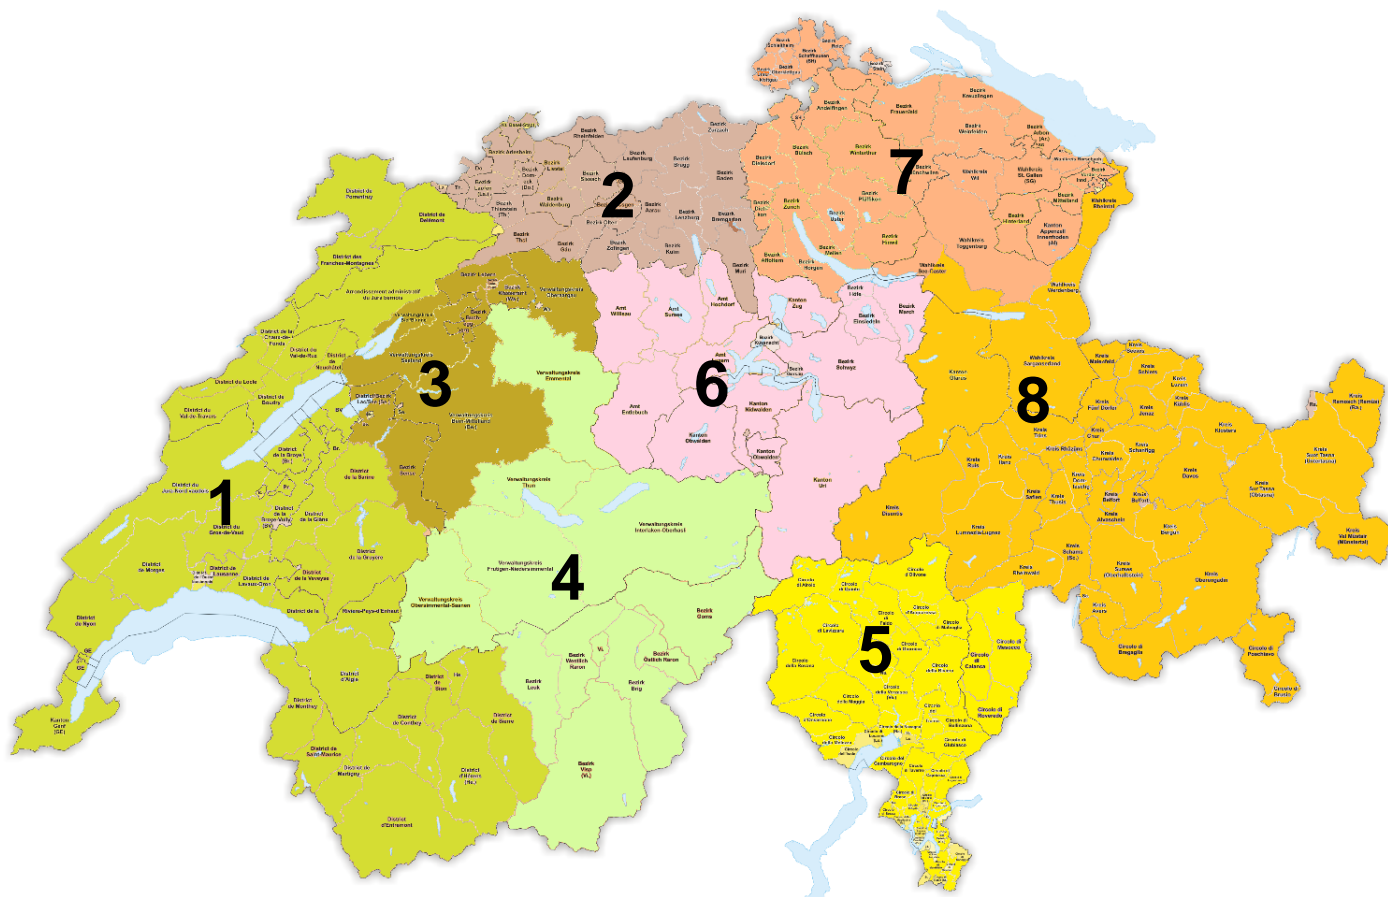

bitte wenden

bodenproben.ch

...maschinell, besser geht's nicht!

1. analysedesol.ch

Ivan und Dario Marti
La Ruche 1
CH-1443 Champvent/VD
Mobile 077 408 50 89

2. bp.ch-nordwest

vakant
Anmeldungen an
Mobile 079 215 25 08